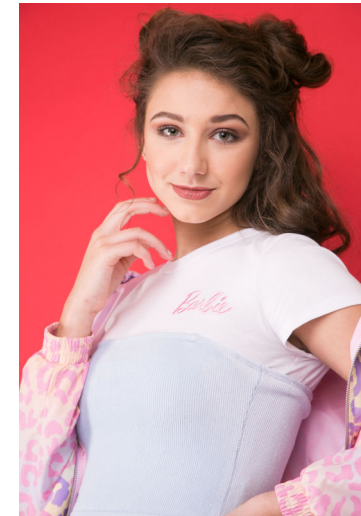

PRINCESA

**Height** 177 cm / 5'9.5" **Bust** 84 cm / 33" **Waist** 66 cm / 26" **Hips** 93 cm / 36.5" **Dress** 30-32 EU/ 0-2 US/ 2-4 UK **Shoe** 40.0 EU/ 9.0 US/ 6.5 UK **Hair** Brown **Eyes** Hazel

PRINCESA

**Height** 177 cm / 5'9.5" **Bust** 84 cm / 33" **Waist** 66 cm / 26" **Hips** 93 cm / 36.5" **Dress** 30-32 EU/ 0-2 US/ 2-4 UK **Shoe** 40.0 EU/ 9.0 US/ 6.5 UK **Hair** Brown **Eyes** Hazel