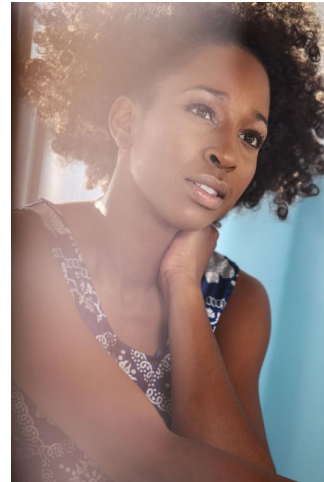

**EBONY H**

Height : 5'7" / 170 cm | Bust : 34" / 86 cm | Waist : 28.5" / 72 cm | Hips : 44" / 112 cm | Shoe : 9.0 US / 6.5 UK | Hair Colour : Brown | Eyes : Brown

# L Modelz

Model Management

**EBONY H**

Height : 5'7" / 170 cm | Bust : 34" / 86 cm | Waist : 28.5" / 72 cm | Hips : 44" / 112 cm | Shoe : 9.0 US / 6.5 UK | Hair Colour : Brown | Eyes : Brown