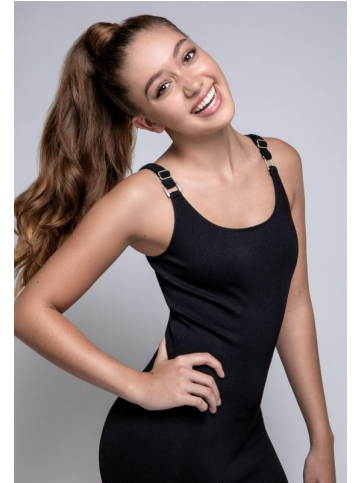

ADDISON

Height : 5'4" / 163 cm | Bust : 30" / 76 cm | Waist : 25" / 64 cm | Hips : 34" / 86 cm | Shoe : 7.5 US / 5.5 UK | Hair Colour : Brown | Eyes : Brown

L Modelz

Model Management

ADDISON

Height : 5'4" / 163 cm | Bust : 30" / 76 cm | Waist : 25" / 64 cm | Hips : 34" / 86 cm | Shoe : 7.5 US / 5.5 UK | Hair Colour : Brown | Eyes : Brown