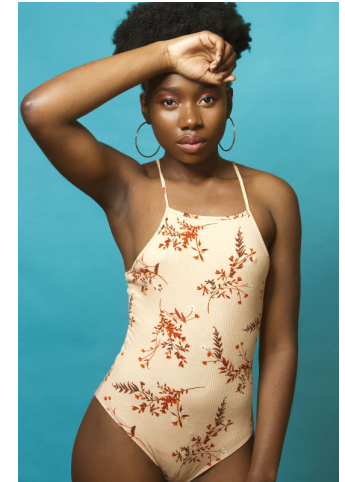

DENISE

Height : 5'8" / 173 cm | Bust : 34" / 86 cm | Waist : 24" / 61 cm | Hips : 36" / 92 cm | Shoe : 8.5 US / 6.0 UK | Hair Colour : Dark Brown | Eyes : Brown

L Modelz

Model Management

DENISE

Height : 5'8" / 173 cm | Bust : 34" / 86 cm | Waist : 24" / 61 cm | Hips : 36" / 92 cm | Shoe : 8.5 US / 6.0 UK | Hair Colour : Dark Brown | Eyes : Brown