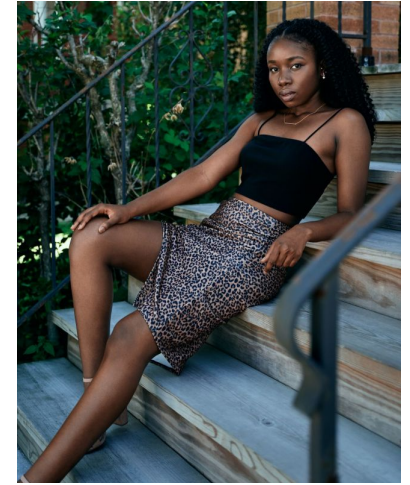

DENISE

Height : 5'8" / 173 cm | Bust : 34" / 86 cm | Waist : 24" / 61 cm | Hips : 36" / 92 cm | Shoe : 8.5 US / 6.0 UK | Hair Colour : Dark Brown | Eyes : Brown

L Modelz

Model Management

DENISE

Height : 5'8" / 173 cm | Bust : 34" / 86 cm | Waist : 24" / 61 cm | Hips : 36" / 92 cm | Shoe : 8.5 US / 6.0 UK | Hair Colour : Dark Brown | Eyes : Brown