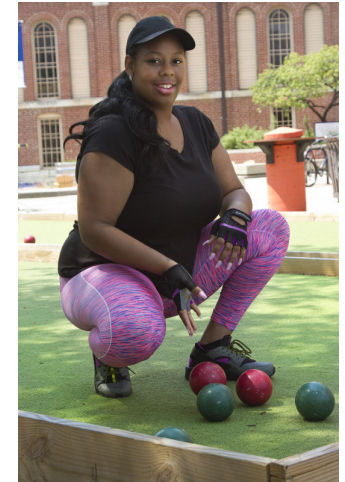

KANISHA

Height : 5'7.5" / 172 cm | Bust : 44" / 112 cm | Waist : 40" / 102 cm | Hips : 47" / 120 cm | Shoe : 11.0 US / 7.5 UK | Hair Colour : Brown | Eyes : Brown

# L Modelz

Model Management

KANESHA

Height : 5'7.5" / 172 cm | Bust : 44" / 112 cm | Waist : 40" / 102 cm | Hips : 47" / 120 cm | Shoe : 11.0 US / 7.5 UK | Hair Colour : Brown | Eyes : Brown