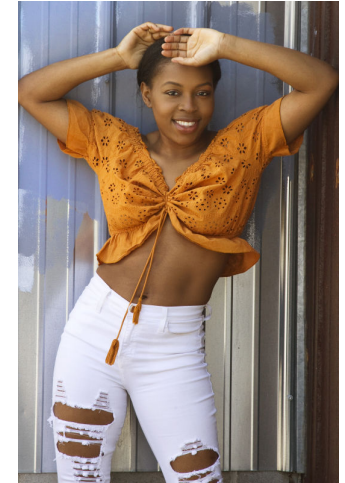

SHA'LYIA

Height : 5'4" / 163 cm | Bust : 34" / 86 cm | Waist : 26.5" / 68 cm | Hips : 36" / 92 cm | Shoe : 9.0 US / 6.5 UK | Hair Colour : Black | Eyes : Brown

L Modelz

Model Management

SHA'LYIA

Height : 5'4" / 163 cm | Bust : 34" / 86 cm | Waist : 26.5" / 68 cm | Hips : 36" / 92 cm | Shoe : 9.0 US / 6.5 UK | Hair Colour : Black | Eyes : Brown