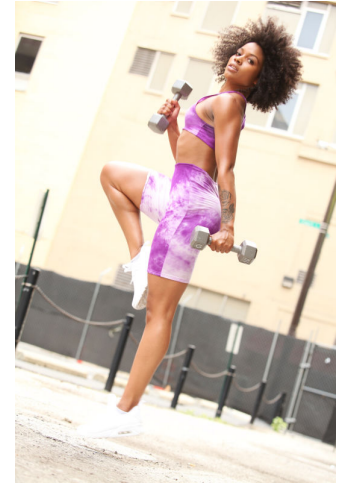

**NATASHA**

Height : 5'3" / 160 cm | Bust : 32" / 81 cm | Waist : 27" / 69 cm | Hips : 35" / 89 cm | Shoe : 7.0 US / 5.0 UK | Hair Colour : Brown | Eyes : Brown

NATASHA

Height : 5'3" / 160 cm | Bust : 32" / 81 cm | Waist : 27" / 69 cm | Hips : 35" / 89 cm | Shoe : 7.0 US / 5.0 UK | Hair Colour : Brown | Eyes : Brown