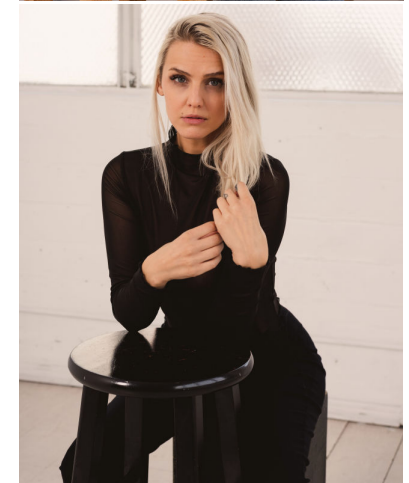

**EMILY S**

Height : 5'8" / 173 cm | Bust : 31" / 79 cm | Waist : 24" / 61 cm | Hips : 35" / 89 cm | Shoe : 7.0 US / 5.0 UK | Hair Colour : Blonde | Eyes : Blue

# L Modelz

Model Management

EMILY S

Height : 5'8" / 173 cm | Bust : 31" / 79 cm | Waist : 24" / 61 cm | Hips : 35" / 89 cm | Shoe : 7.0 US / 5.0 UK | Hair Colour : Blonde | Eyes : Blue