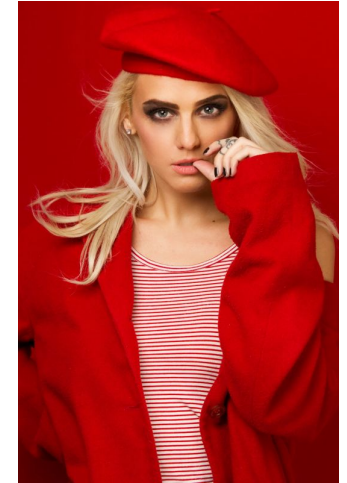

**EMILY S**

Height : 5'8" / 173 cm | Bust : 31" / 79 cm | Waist : 24" / 61 cm | Hips : 35" / 89 cm | Shoe : 7.0 US / 5.0 UK | Hair Colour : Blonde | Eyes : Blue

# L Modelz

Model Management

EMILY S

Height : 5'8" / 173 cm | Bust : 31" / 79 cm | Waist : 24" / 61 cm | Hips : 35" / 89 cm | Shoe : 7.0 US / 5.0 UK | Hair Colour : Blonde | Eyes : Blue