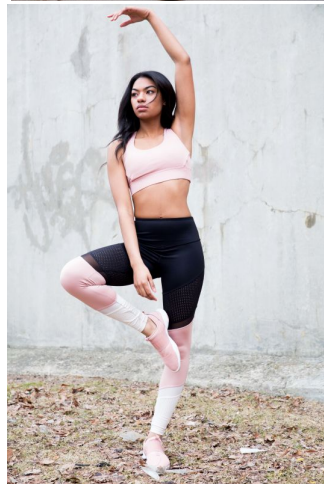

JASMINE P

Height : 5'8" / 173 cm | Bust : 32" / 81 cm | Waist : 25" / 64 cm | Hips : 35.5" / 90 cm | Shoe : 8.0 US / 6.0 UK | Hair Colour : Black | Eyes : Brown

# L Modelz

Model Management

JASMINE P

Height : 5'8" / 173 cm | Bust : 32" / 81 cm | Waist : 25" / 64 cm | Hips : 35.5" / 90 cm | Shoe : 8.0 US / 6.0 UK | Hair Colour : Black | Eyes : Brown