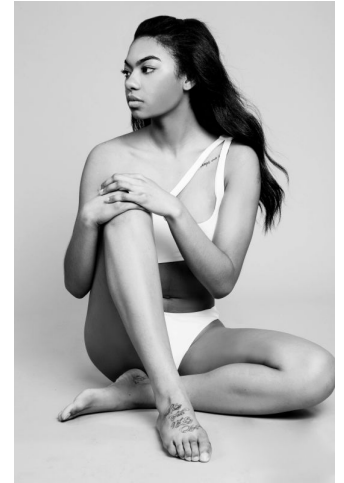

JASMINE P

Height : 5'8" / 173 cm | Bust : 32" / 81 cm | Waist : 25" / 64 cm | Hips : 35.5" / 90 cm | Shoe : 8.0 US / 6.0 UK | Hair Colour : Black | Eyes : Brown

# L Modelz

Model Management

JASMINE P

Height : 5'8" / 173 cm | Bust : 32" / 81 cm | Waist : 25" / 64 cm | Hips : 35.5" / 90 cm | Shoe : 8.0 US / 6.0 UK | Hair Colour : Black | Eyes : Brown