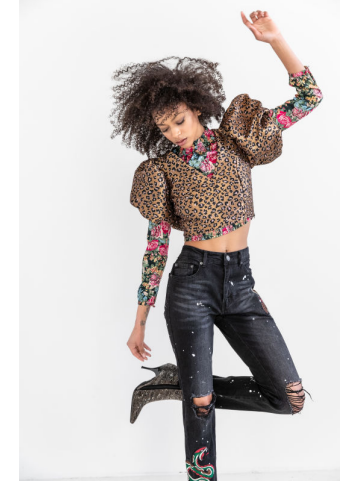

CHASIDY

Height : 5'11" / 180 cm | Bust : 34" / 86 cm | Waist : 24" / 61 cm | Hips : 35" / 89 cm | Shoe : 9.5 US / 7.0 UK | Hair Colour : Brown | Eyes : Brown

L Modelz

Model Management

CHASIDY

Height : 5'11" / 180 cm | Bust : 34" / 86 cm | Waist : 24" / 61 cm | Hips : 35" / 89 cm | Shoe : 9.5 US / 7.0 UK | Hair Colour : Brown | Eyes : Brown