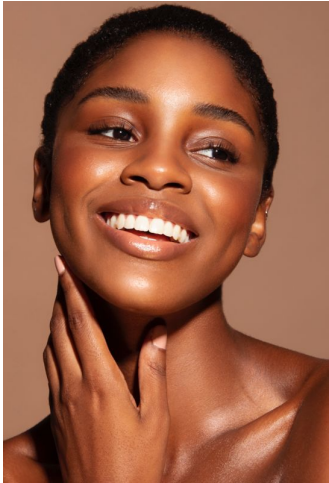

NAOMI

Height : 5'8" / 173 cm | Bust : 32" / 81 cm | Waist : 25" / 64 cm | Hips : 38" / 97 cm | Shoe : 7.5 US / 5.5 UK | Hair Colour : Black | Eyes : Brown

L Modelz

Model Management

NAOMI

Height : 5'8" / 173 cm | Bust : 32" / 81 cm | Waist : 25" / 64 cm | Hips : 38" / 97 cm | Shoe : 7.5 US / 5.5 UK | Hair Colour : Black | Eyes : Brown