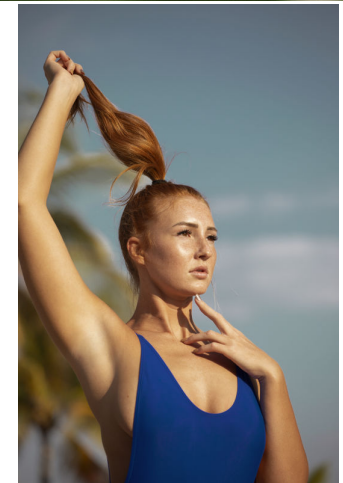

COURTNEY L

Height : 5'11.5" / 182 cm | Bust : 36" / 92 cm | Waist : 26" / 66 cm | Hips : 39" / 99 cm | Shoe : 11.0 US / 7.5 UK | Hair Colour : Red | Eyes : Brown

L Modelz

Model Management

COURTNEY L

Height : 5'11.5" / 182 cm | Bust : 36" / 92 cm | Waist : 26" / 66 cm | Hips : 39" / 99 cm | Shoe : 11.0 US / 7.5 UK | Hair Colour : Red | Eyes : Brown