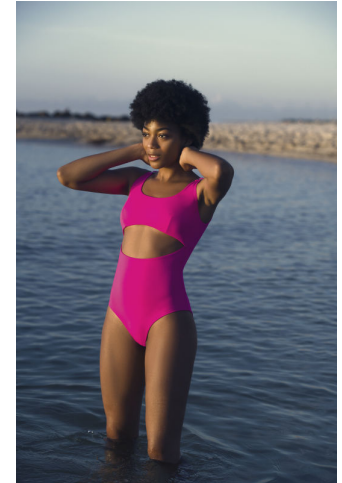

CALAH

Height : 5'9" / 175 cm | Bust : 32" / 81 cm | Waist : 26" / 66 cm | Hips : 36" / 92 cm | Shoe : 9.0 US / 5.5 UK | Hair Colour : Brown | Eyes : Brown

L Modelz

Model Management

CALAH

Height : 5'9" / 175 cm | Bust : 32" / 81 cm | Waist : 26" / 66 cm | Hips : 36" / 92 cm | Shoe : 9.0 US / 5.5 UK | Hair Colour : Brown | Eyes : Brown