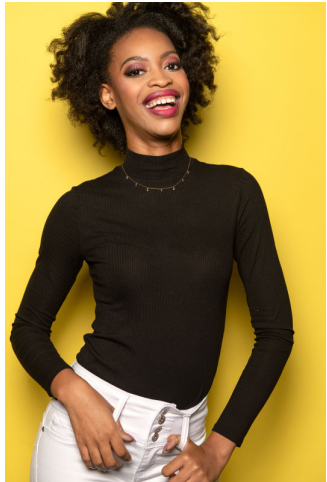

HANANE

Height : 5'11" / 180 cm | Bust : 32" / 81 cm | Waist : 26" / 66 cm | Hips : 35.5" / 90 cm | Shoe : 10.0 US / 7.0 UK | Hair Colour : Dark Brown | Eyes : Brown

L Modelz

Model Management

HANANE

Height : 5'11" / 180 cm | Bust : 32" / 81 cm | Waist : 26" / 66 cm | Hips : 35.5" / 90 cm | Shoe : 10.0 US / 7.0 UK | Hair Colour : Dark Brown | Eyes : Brown