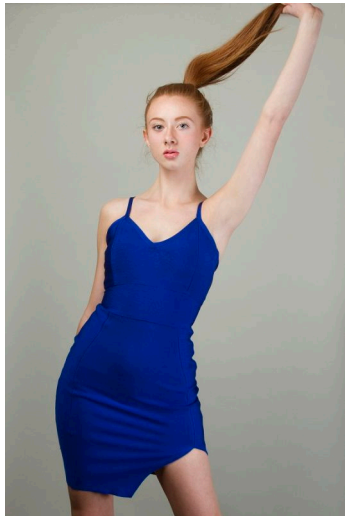

GWYNETH

Height 175 cm / 5'9" **Bust** 81 cm / 32" **Waist** 64 cm / 25" **Hips** 92 cm / 36" **Dress** 34 EU/ 4 US/ 6 UK **Shoe** 40.5 EU/ 9.5 US/ 7.0 UK **Hair** Red **Eyes** Blue

GWYNETH

Height 175 cm / 5'9" **Bust** 81 cm / 32" **Waist** 64 cm / 25" **Hips** 92 cm / 36" **Dress** 34 EU/ 4 US/ 6 UK **Shoe** 40.5 EU/ 9.5 US/ 7.0 UK **Hair** Red **Eyes** Blue